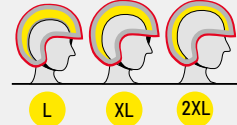

CALOTTA GRANDE
+
EPS TAGLIE GRANDI
+
**INTERNO
REMOVIBILE**