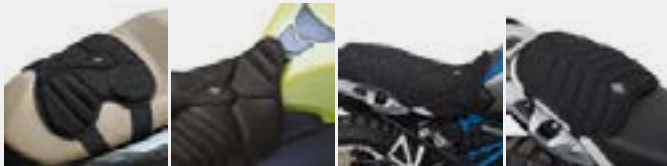

ACCESSORI

I prezzi segnalati sono Iva Inclusa e validi a partire dal 1° febbraio 2025, esclusi i prezzi di EL'JETTIN 6.0 ed EL'TOP che sono validi dal 1° ottobre 2024.

EQUIPAGGIAMENTO TECNICO

COOL FRESH SEAT COVER

BLACK
1-Scooter
40 748 1110
€ 40,99

BLACK
2-Moto
40 748 1115
€ 40,99

BLACK
3-Scooter-Moto long seat
40 748 1120
€ 40,99

BLACK
4-Passenger
40 748 1125
€ 40,99

EQUIPAGGIAMENTO TECNICO