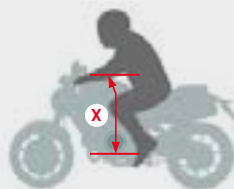

GAUCHO GUIDA ALL'ACQUISTO

40 749 0510 X < 76 cm

40 749 0515 X > 91 cm

40 749 0510 77 cm < X < 90 cm vedi
40 749 0515 disegno per la scelta

40 749 0520 Bmw R1200GS < 2012

40 749 0525 Bmw R1200GS > 2013
Bmw R1250GS > 2018