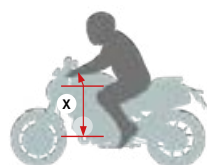

NOTE

Legenda anno di immatricolazione:

> 2000 = dal 2000 incluso
< 2000 = fino al 2000 incluso

* Compatibilità consigliata.
Montaggio da verificare con il proprio meccanico.

GONFIABILI S.G.A.S.

Codici per i TermoscuDE® con variante X-N:

- R316X-4 (62 cm)
- R316X-5 (72 cm)
- R316X-6 (82 cm)

Codici per i TermoscuDE® PRO:

- R316PRO-3

Codice per tutti i Gaucho:

- 407497125 (62 cm)

GAUCHO

R1200PRO - Specifico per BMW R1200GS (dal 2013) e BMW R1250GS (dal 2018)

R120 - Specifico per BMW R1200GS (fino al 2012)

R118 / R119 - GUIDA ALL'ACQUISTO

X < 76 cm = R118
X > 91 cm = R119
77 cm < X < 90 cm = R118 o R119
vedi il disegno qui a fianco per la scelta.