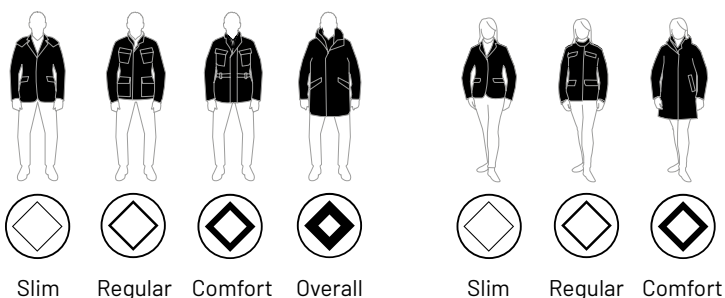

## 4 CLASSI DI VESTIBILITÀ

- 1° SLIM:** vestibilità aderente.
- 2° REGULAR:** vestibilità normale, né aderente né abbondante.
- 3° COMFORT:** vestibilità molto confortevole, anche per giacche imbottite, a più strati o con interni staccabili.
- 4° OVERALL:** vestibilità abbondante, tipica dei capi (per esempio, anti-pioggia) che prevedono un vestiario sottostante.