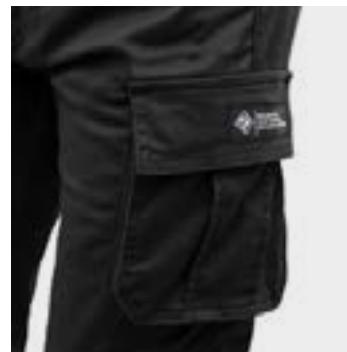

Pantalone donna cargo da moto, certificato CE – Classe A.

NEW PRICE

€ 149,99 ~~139,99~~

NEW COLOUR

LADY

REGULAR FIT

Certificato CE
Classe A

Protezioni
EASYFLEX

Traspirante

Regular fit

COSTRUZIONE

- Esterno in tessuto twill stretch di cotone ad alta tenacità, resistente alla trazione e all'abrasione
- Fodera microforata traspirante

SICUREZZA

- Protezioni EASYFLEX CE – Livello 1 sulle ginocchia
- Tasche per le protezioni sulle anche (compatibili con il modello D30° CE-Livello 1 - cod. 00 133 0765, acquistabile separatamente)

COMFORT

- Taglio femminile
- Costruzione ergonomica del ginocchio
- Posizionamento delle protezioni regolabile con velcro
- Regolazione elastica in vita con coulisse
- Elasticità in vita e sul fondo
- 4 tasche: 2 frontali; 2 posteriori
- 2 maxi tasche cargo laterali, con chiusura magnetica
- Regular fit