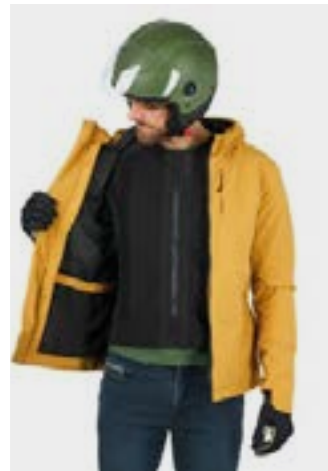

COMFORT

- Collo in softshell
- Bottone safety lock sul collo
- Cerniera centrale con doppia flap salva serbatoio antigraffio
- Pannelli elastici laterali
- 2 tasche frontali con zip
- 1 tasca interna con bottone
- Coulisce in fondo
- Lavabile a mano

SICUREZZA

- Sistema In&motion AIRBAG integrato, attivabile tramite abbonamento/acquisto della centralina In&box
- Paraschiena certificato CE EN 1621-2 - Livello 1 CPS (Comfort Protection System) integrato, preformato per alloggiare la cartuccia di gonfiaggio dell'airbag
- Stampe rifrangenti
- Zip posteriori di accesso alla In&box, il sistema operativo di In&motion AIRBAG
- Certificato CE - Classe C (oversuit) secondo la normativa EN17092-6
- Chiamata d'emergenza automatica by Liberty Rider

ATTIVAZIONE In&box

1. Download dell'app My In&box
2. Creazione dell'account utente e sottoscrizione dell'abbonamento:
  - **REVOLUTION MENSILE**: noleggio In&box a 12€ al mese, sospendibile per un massimo di 4 mesi a 4€ al mese
  - **REVOLUTION ANNUALE**: noleggio In&box 120€ all'anno
  - **CLASSIC**: acquisto In&box a 400€
3. Associazione della In&box all'account utente

ATTENZIONE: prima di acquistare e utilizzare AIRSCUD™ FLEX, leggere attentamente le istruzioni e le avvertenze riportate nel manuale d'uso.

- Lunghezza: 63 cm (tg L)
- Peso: 2000 g (tg L)