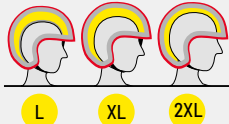

CALOTTA GRANDE
+
EPS TAGLIE GRANDI
+
**INTERNO
REMOVIBILE**

EL'MAX

CALOTTA UNICA
+
EPS TAGLIE PICCOLE
+
**INTERNO
REMOVIBILE**