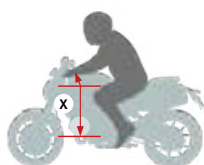

NOTE

Legenda anno di immatricolazione:

> 2000 = dal 2000 incluso
< 2000 = fino al 2000 incluso

* Compatibilità consigliata.
Montaggio da verificare con il proprio meccanico.

GAUCHO

R1200PRO - Specifico per BMW R1200GS (dal 2013) e BMW R1250GS (dal 2018)

R120 - Specifico per BMW R1200GS (fino al 2012)

R118 / R119 - GUIDA ALL'ACQUISTO

GONFIABILI S.G.A.S.

Codici per i TermoscuDE® con variante X-N:

- R316X-4 (62 cm)
- R316X-5 (72 cm)
- R316X-6 (82 cm)

Codici per i TermoscuDE® PRO:

- R316PRO-3

Codice per tutti i GauchO:

- 407497125 (62 cm)

X < 76 cm = R118
X > 91 cm = R119
77 cm < X < 90 cm = R118 o R119
vedi il disegno qui a fianco per la scelta.